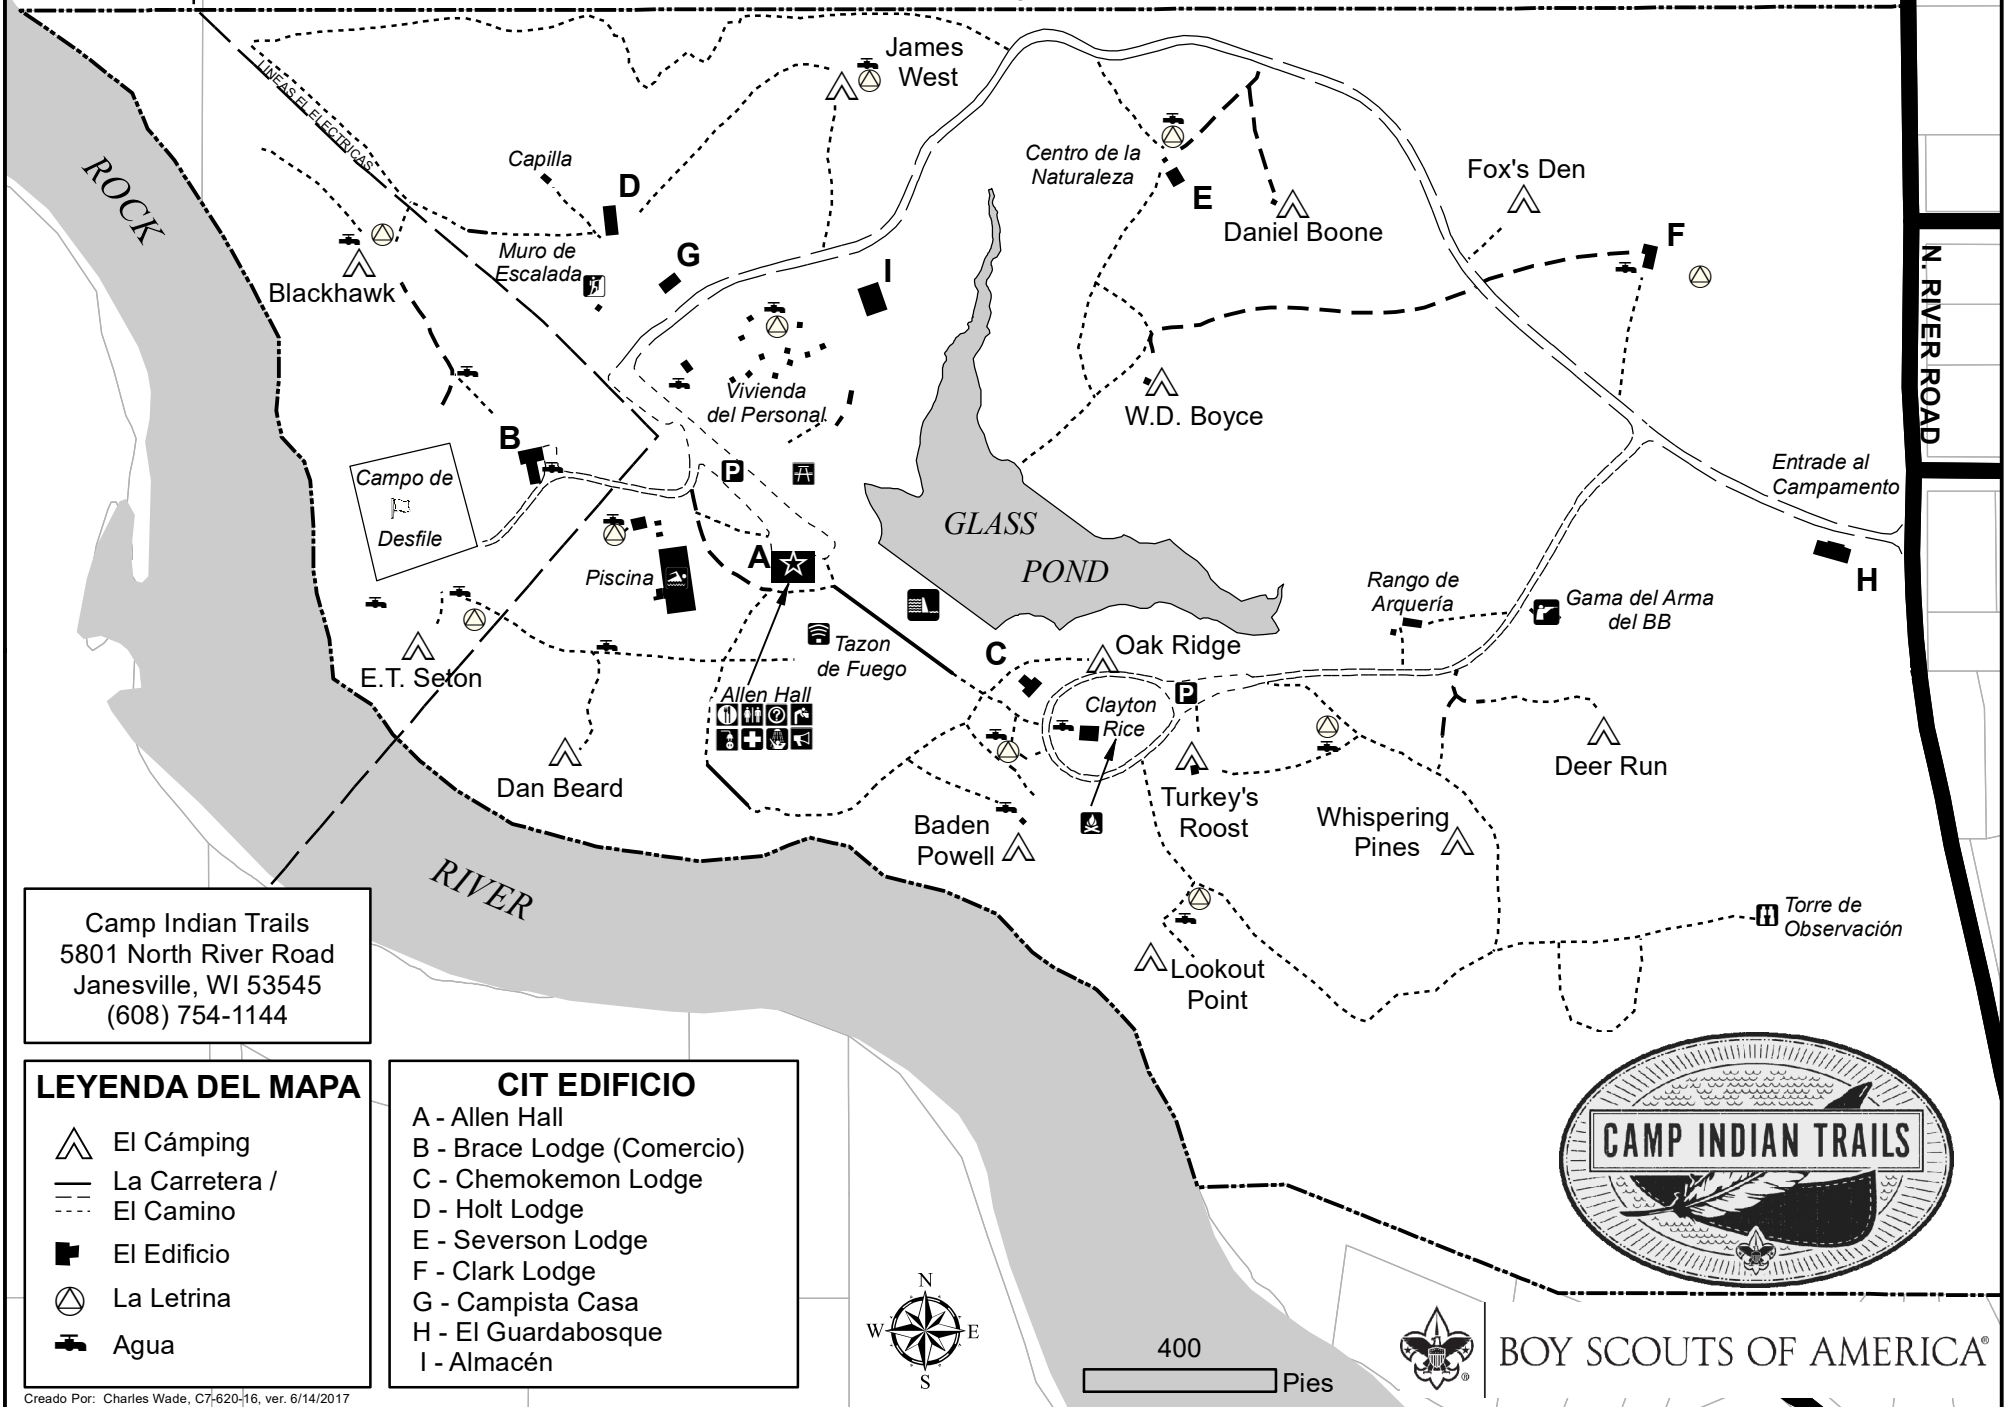

CAMP INDIAN TRAILS

Glacier's Edge Council

Camp Indian Trails
5801 North River Road
Janesville, WI 53545
(608) 754-1144

LEYENDA DEL MAPA

	El Cámping
	La Carretera /
	El Camino
	El Edificio
	La Letrina
	Agua

CIT EDIFICIO

A	- Allen Hall
B	- Brace Lodge (Comercio)
C	- Chemokemon Lodge
D	- Holt Lodge
E	- Severson Lodge
F	- Clark Lodge
G	- Campista Casa
H	- El Guardabosque
I	- Almacén

400
Pies